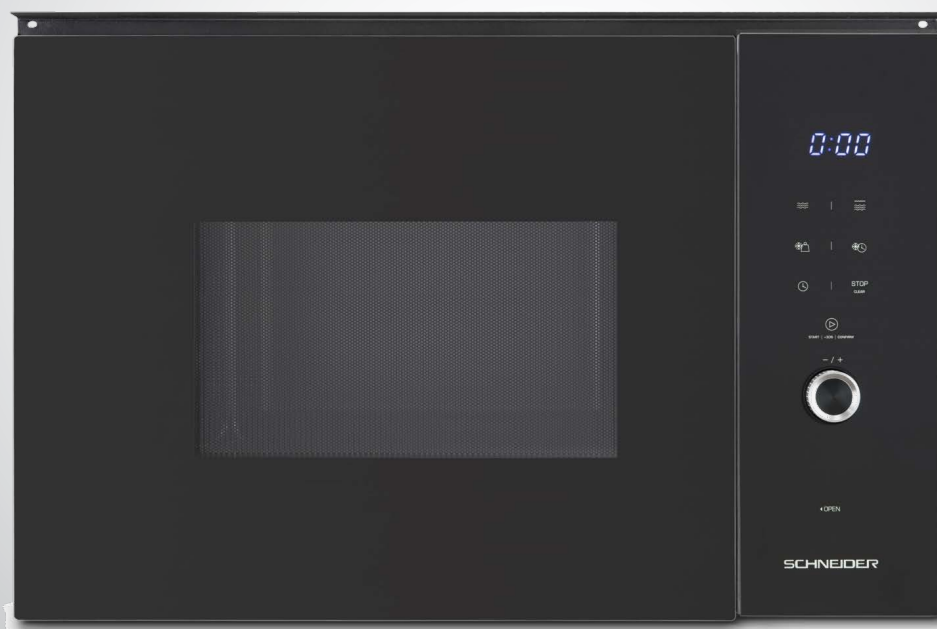

SCHNEIDER

Magnetron - 38 cm - Black

Plateau
31,5 cm

25 l

Grill
1.000 w

SCMG138BK

Hoogte 38 cm

Deze magnetron met grill is ideaal voor installatie in een kolom, op zichzelf of boven een oven uit het Schneider-assortiment.

Wit Led-display

Het witte display toont duidelijk alle informatie die nodig is voor eenvoudig en intuïtief gebruik van de magnetron.

Sensor Touch & Push-Pull

Elegant en intuïtief, de combinatie van gevoelige toetsen en de push-pull-hendel maakt een eenvoudig gebruik van de magnetron mogelijk. De deur gaat open met een aanraking van een vinger op de bijbehorende knop.

Uitrusting

Volume binnenruimte: 25 l

Aantal vermogens: 5 x magnetron, grill,
2 x combi magnetron

Automatische programma's: 8

Diameter draaiplateau: 31,5 cm

Kinderbeveiliging

Ontdooifunctie

Ontdooien in functie van tijd

Ontdooien in functie van gewicht

Timer: 95 min

Eindsignaal

Materiaal behuizing: roestvrij staal

Accessoires meegeleverd: 1 grillsteen

Kabellengte: 100 cm

Verbruik

Vermogen magnetron: 900 watt