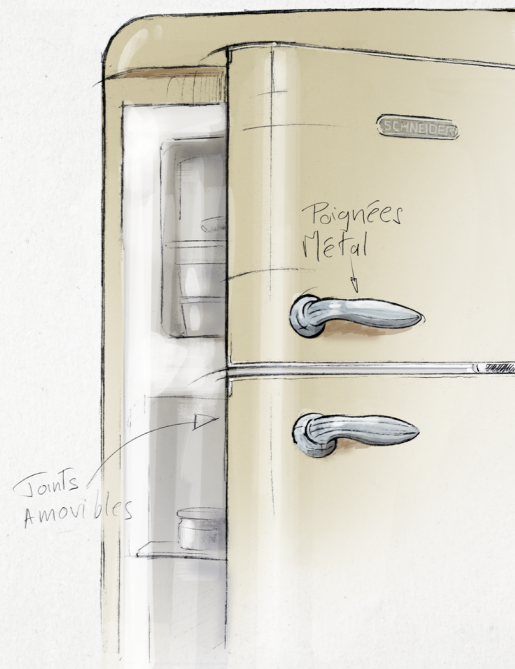

Utilizando materiales de calidad como el vidrio o el metal, los electrodomésticos Feeling combinan estética, placer de uso y funcionalidad. Con varios tipos de frigoríficos y lavavajillas, nuestra gama de grandes electrodomésticos tiene una calificación E por su rendimiento energético (ECOLABEL 2021). Descubra nuestra gama de pequeños electrodomésticos que incluye una batidora de 6 palas, una tetera, dos tostadoras, microondas ... ¡Seguro que encontrará lo que busca en nuestra gama Feeling!

Door gebruik te maken van hoogwaardige materialen zoals glas of metaal, combineren de apparaten van de Feeling's collectie van Schneider esthetiek, gebruiksplezier en functionaliteit. Uitgerust met verschillende soorten koelkasten en een vaatwasser, is ons assortiment grote huishoudelijke apparaten geclassificeerd als E voor zijn energieprestaties (ECOLABEL 2021). Ontdek ook ons assortiment kleine huishoudelijke apparaten, waaronder een blender met 6 messen, een waterketel, twee toasters, magnetrons.... In ons Feeling's- assortiment vindt u ongetwijfeld wat u zoekt!